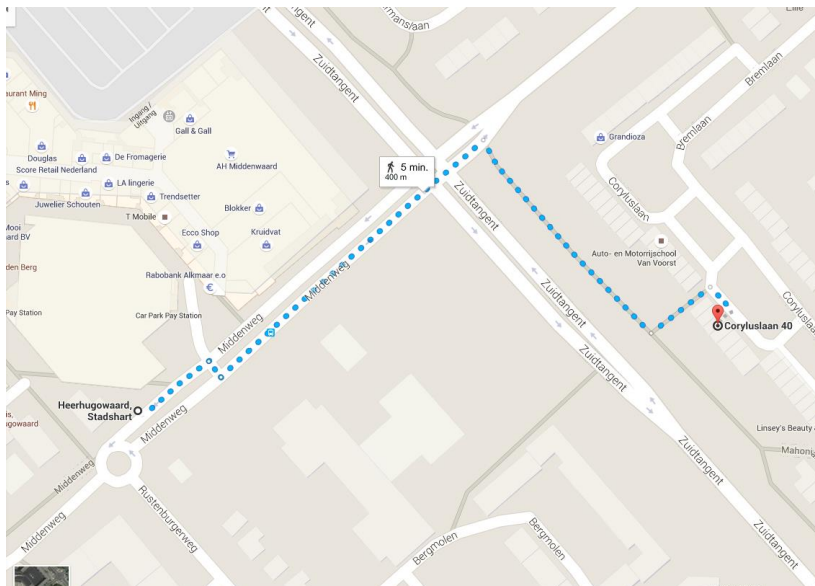

Met de auto naar Typisch Ellie

Coryluslaan 40
1702 VN Heerhugowaard
Kun je het niet vinden? Bel 072-5719968!

Typisch Ellie bevindt zich in een woonwijk waarbij alleen vergunninghouders kunnen parkeren. De dichtstbijzijnde parkeerplaats is parkeerplaats P2 bij Winkelcentrum Middenwaard (betaald parkeren: 0,25 cent per kwartier). Vanaf deze parkeerplaats is het slechts 5 minuten lopen naar Typisch Ellie. Hieronder vindt u een routebeschrijving.

Bron: Google Maps

Loopafstand: 5 minuten

1. Wanneer u met uw rug naar de parkeergarage toe staat (kant: Middenweg), kunt u via het zebrapad de Middenweg oversteken (richting het Huygens College). Daar slaat u vervolgens linksaf.
2. Loop door tot het grote kruispunt.
3. Bij het kruispunt steekt u over en slaat u vervolgens rechtsaf. U komt dan uit op een voetgangerspad.
4. Loop door tot het voetgangerspad wordt gekruist door het fietspad.
5. Sla bij het fietspad linksaf en sla vervolgens direct rechtsaf.
6. Bij het derde huis vindt u Typisch Ellie.